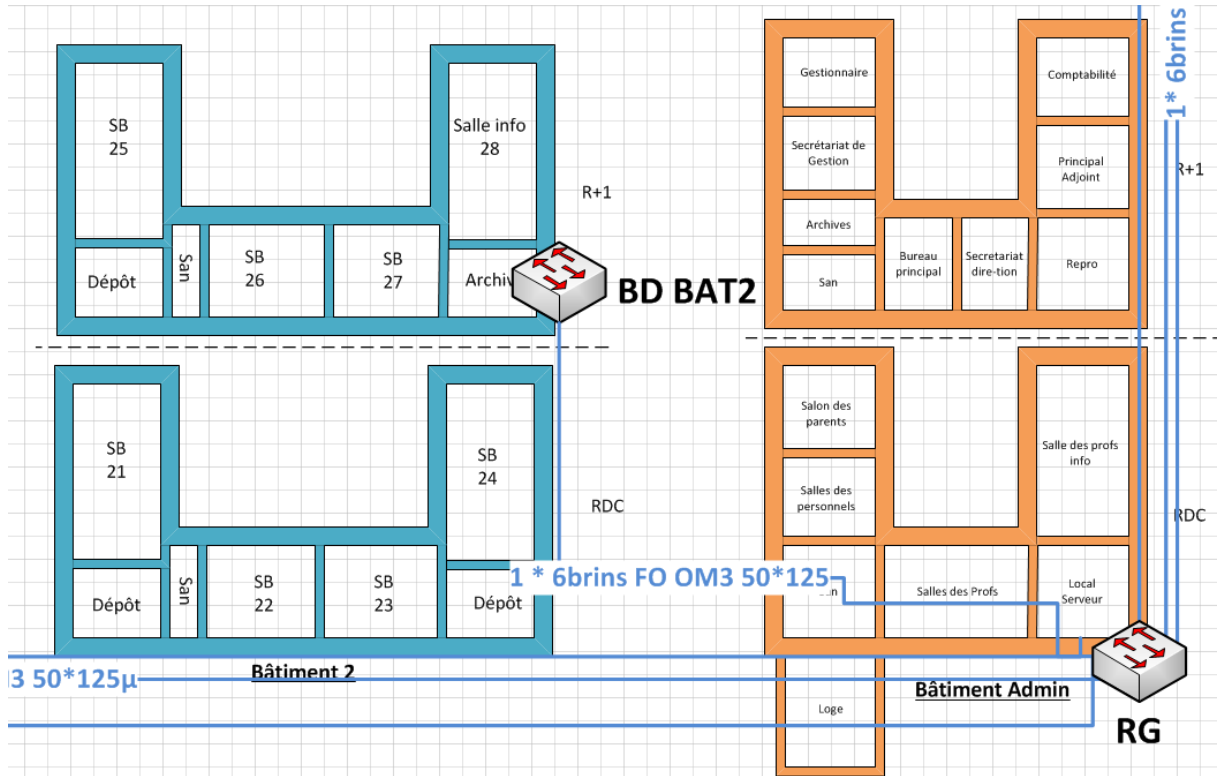

2. Le SD Câblage est actuellement en cours de correction, les fichiers sont accessible depuis le FTP du Conseil Général:

<ftpdata.cg974.fr>

Les documents :

Le Synoptique :

- Vérification des emplacements des salles
- Vérification du type de salle
- La position des répartiteurs